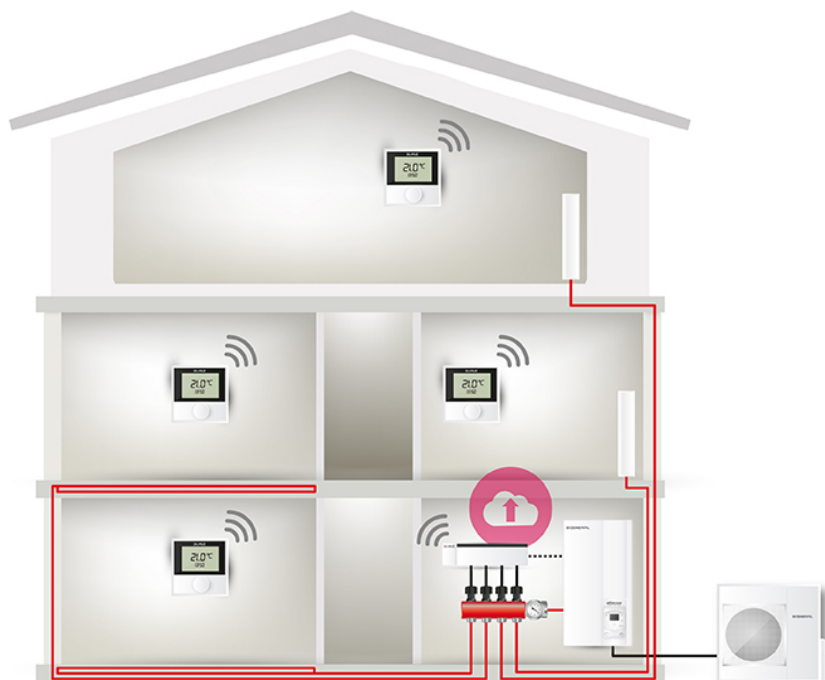

DOMMUZ
APP

U kan de perstekst en afbeeldingen downloaden op www.generalbenelux.com.

Perscontact:

Thercon nv
Erik Waumans
erik.waumans@thercon.be
03/451.24.24